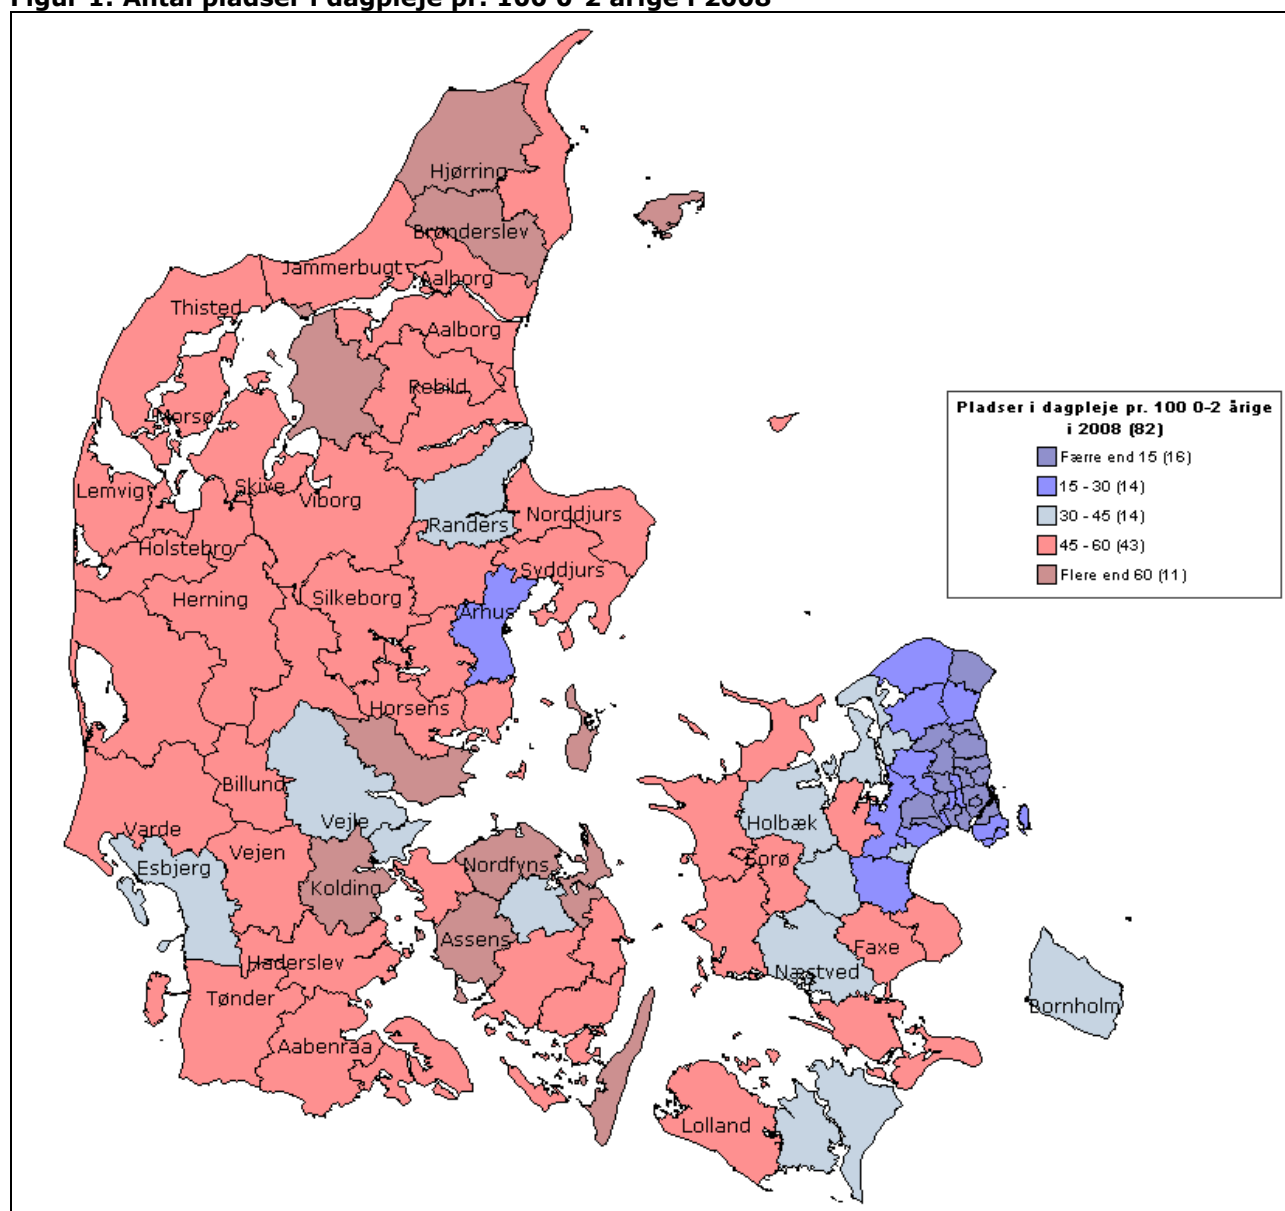

Antal pladser i dagpleje i kommunerne i 2008

Dette papir omhandler antallet af dagplejeads i forhold til antallet af 0-2 årige i kommunerne i 2008¹.

Figur 1: Antal pladser i dagpleje pr. 100 0-2 årige i 2008

¹ Tallene er fra Velfærdsministeriets Kommunale Nøgletal, som kan findes på <http://noegletal.dk> samt fra Danmarks Statistik. Bemærk at der er tale om budgettal.

Det gennemsnitlige antal dagplejepladser i en kommune var i 2008 på **35,0**. I tabellen herunder findes de præcise tal for samtlige kommuner.

Figur 2: Antal pladser i dagpleje pr. 100 0-2 årige i 2008. Hovedstaden og Nordsjælland

Kommune	Pladser i dagpleje pr. 100 0-2 årige
Albertslund	11
Allerød	13,3
Assens	61,7
Ballerup	8,5
Billund	51,6
Bornholm	37,8
Brøndby	8,4
Brønderslev	63,2
Dragør	21,1

Kommune	Pladser i dagpleje pr. 100 0-2 årige
Egedal	28,3
Esbjerg	36,8
Fanø	42,1
Favrskov	59,8
Faxe	46,6
Fredensborg	20,4
Fredericia	38
Frederiksberg	3,8
Frederikshavn	49,3

Frederikssund	42,4
Furesø	10,2
Faaborg-Midtfyn	57,6
Gentofte	7,6
Gladsaxe	8,4
Glostrup	20,5
Greve	23,8
Gribskov	27,6
Guldborgsund	43,3
Haderslev	50,4
Frederiksværk-Hundested	38,7
Hedensted	60,3
Helsingør	10,4
Herlev	15,4
Herning	46,8
Hillerød	19,2
Hjørring	62,5
Holbæk	43,4
Holstebro	47,2
Horsens	53,6
Hvidovre	11,9
Høje-Taastrup	6,7
Hørsholm	6,9
Ikast-Brande	56,1
Ishøj	10,5
Jammerbugt	52,1
Kalundborg	47,4
Kerteminde	61,7
Kolding	62,4
Københavns	5,6
Køge	24,2
Langeland	60,4
Lejre	56,2
Lemvig	48,4
Lolland	51,1
Lyngby-Taarbæk	11,5
Læsø	71,4
Mariagerfjord	59,4
Middelfart	48,8
Morsø	48,6