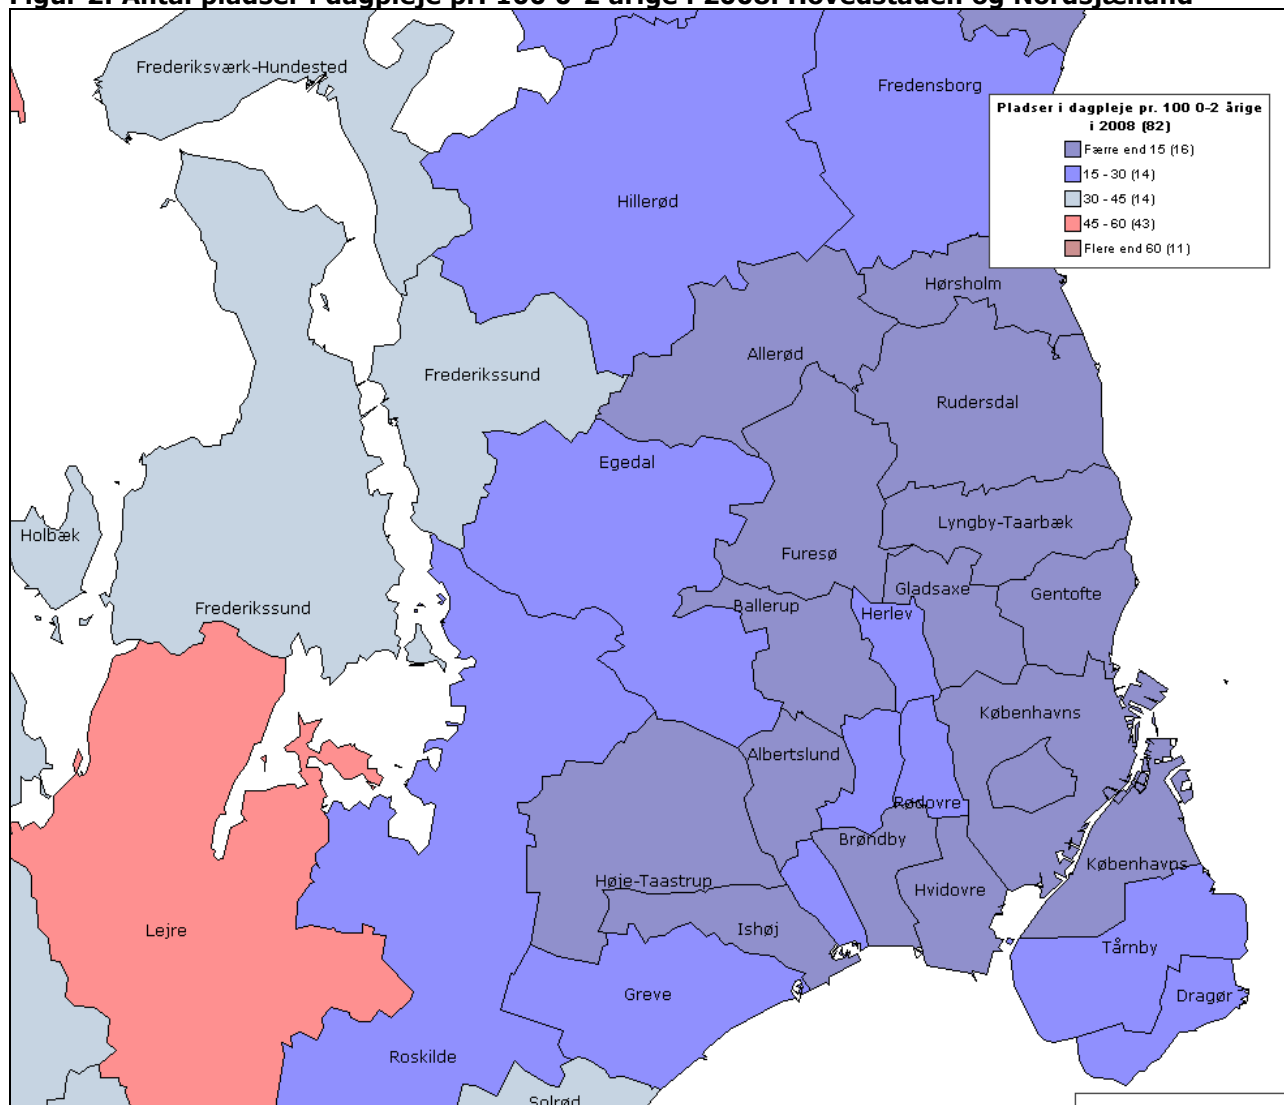

Antal pladser i dagpleje i kommunerne i 2008

Dette papir omhandler antallet af dagplejeads i forhold til antallet af 0-2 årige i kommunerne i 2008¹.

Figur 1: Antal pladser i dagpleje pr. 100 0-2 årige i 2008

¹ Tallene er fra Velfærdsministeriets Kommunale Nøgletal, som kan findes på <http://noegletal.dk> samt fra Danmarks Statistik. Bemærk at der er tale om budgettal.

Det gennemsnitlige antal dagplejepladser i en kommune var i 2008 på **35,0**. I tabellen herunder findes de præcise tal for samtlige kommuner.

Figur 2: Antal pladser i dagpleje pr. 100 0-2 årige i 2008. Hovedstaden og Nordsjælland

Kommune	Pladser i dagpleje pr. 100 0-2 årige
Albertslund	11
Allerød	13,3
Assens	61,7
Ballerup	8,5
Billund	51,6
Bornholm	37,8
Brøndby	8,4
Brønderslev	63,2
Dragør	21,1

Kommune	Pladser i dagpleje pr. 100 0-2 årige
Egedal	28,3
Esbjerg	36,8
Fanø	42,1
Favrskov	59,8
Faxe	46,6
Fredensborg	20,4
Fredericia	38
Frederiksberg	3,8
Frederikshavn	49,3

Frederikssund	42,4
Furesø	10,2
Faaborg-Midtfyn	57,6
Gentofte	7,6
Gladsaxe	8,4
Glostrup	20,5
Greve	23,8
Gribskov	27,6
Guldborgsund	43,3
Haderslev	50,4
Frederiksværk-Hundested	38,7
Hedensted	60,3
Helsingør	10,4
Herlev	15,4
Herning	46,8
Hillerød	19,2
Hjørring	62,5
Holbæk	43,4
Holstebro	47,2
Horsens	53,6
Hvidovre	11,9
Høje-Taastrup	6,7
Hørsholm	6,9
Ikast-Brande	56,1
Ishøj	10,5
Jammerbugt	52,1
Kalundborg	47,4
Kerteminde	61,7
Kolding	62,4
Københavns	5,6
Køge	24,2
Langeland	60,4
Lejre	56,2
Lemvig	48,4
Lolland	51,1
Lyngby-Taarbæk	11,5
Læsø	71,4
Mariagerfjord	59,4
Middelfart	48,8
Morsø	48,6